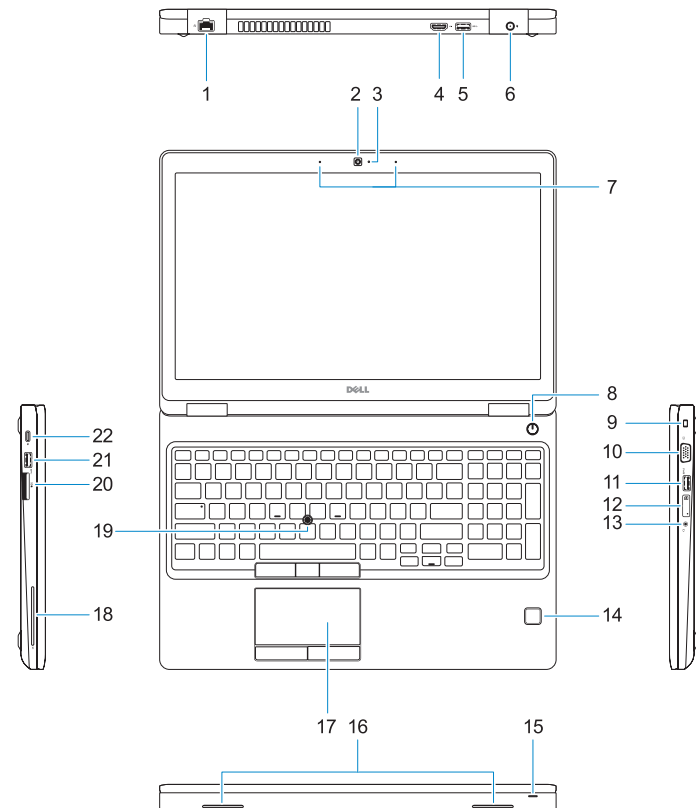

P60F001

Dell Precision 3520

Features

Funkce | Funktionen | Funkcje | Vlastnosti

1. Network port
2. Camera
3. Camera status light
4. HDMI port
5. USB 3.0 port
6. Power connector port
7. Dual array microphones
8. Power button
9. Nobel Wedge lock slot
10. VGA port
11. USB 3.0 port with PowerShare
12. uSIM card slot (optional)
13. Headset/Microphone port
14. Touch Fingerprint reader (optional)
15. Battery charge status light