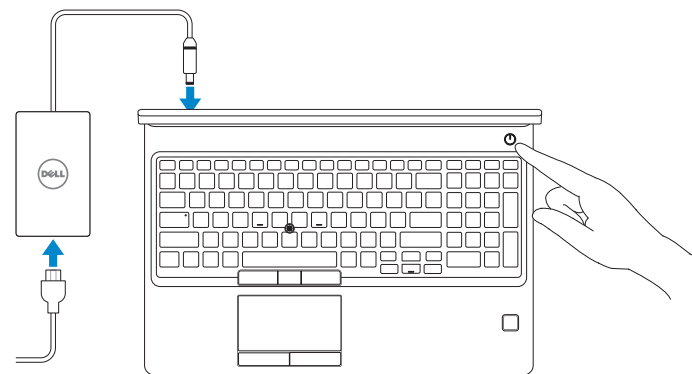

Dell Precision 3520

3000 Series

Quick Start Guide

Stručná úvodní příručka

Schnellstart-Handbuch

Skrócona instrukcja uruchomienia

Stručná úvodná príručka

1 Connect the power adapter and press the power button

Připojte napájecí adaptér a stiskněte vypínač

Netzadapter anschließen und Betriebsschalter drücken

Podłącz zasilacz i naciśnij przycisk zasilania

Zapojte napájací adaptér a stlačte spínač napájania

2 Finish operating system setup