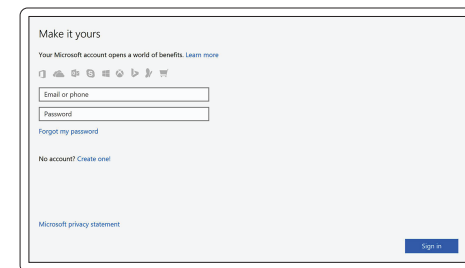

POZNÁMKA: Ak sa pripájate k zabezpečenej bezdrôtovej sieti, na výzvu zadajte heslo prístupu k bezdrôtovej sieti.

Sign in to your Microsoft account or create a local account

Přihlaste se k účtu Microsoft nebo si vytvořte místní účet

Bei Ihrem Microsoft-Konto anmelden oder lokales Konto erstellen

Zaloguj się do konta Microsoft albo utwórz konto lokalne

Prihláste sa do konta Microsoft alebo si vytvorte lokálne konto

Ubuntu

Follow the instructions on the screen to finish setup.